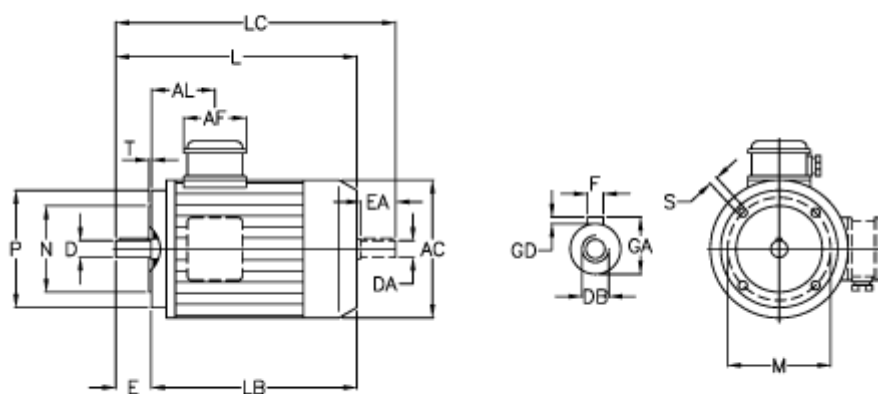

Varenummer: 252000750225  
 Beskrivelse: ICME IE2 asynkronmotor THE 132S B2  
 7,5kW 2900 o/min 400/690 B14

## Mål

A/F = 92	F = 8	P = 200
AC = 258	GA = 41.5	S = M10
AL = 117	GD = 10	T = 4
D = 38	L = 449	
DA = 38	LB = 369	
DB = M12	LC = 532	
E = 80	M = 165	
EA = 80	N = 130	